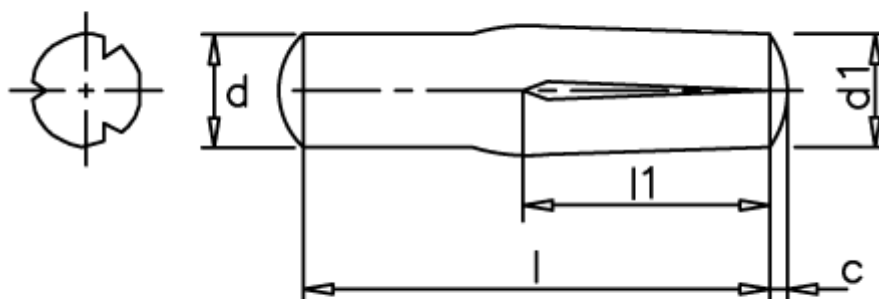

Varenummer: 08043314
Beskrivelse: KLEE Kærvstift S4 4x12
Stål

Mål

c	= 0,6
d	= 4.0
d1	= 4.15
l1	= 1/2 l
Længde	= 12